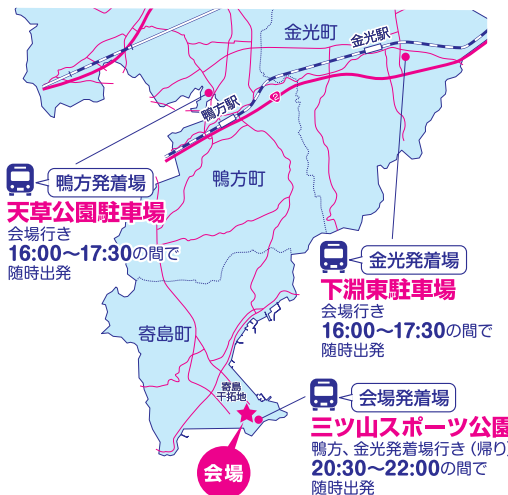

三ツ山スポーツ公園
 周辺(寄島千拓地内)

※荒天等順延の場合は、イベントの内容を変更・中止する場合がございます。あらかじめご了承ください。
 (荒天等による順延等の判断は当日の13時まで決定します。)

内容

地域物産展 17:00~20:00
 ステージイベント 18:00~19:55
花火 20:00~20:30

ご等々
 をご持参
 ください

あさくち花火大会
 ホームページ

ゆめネット 11ch で生中継!!

当日は交通規制があります。係員の誘導に従い
 ご来場ください。会場周辺は大変な混雑が予想
 されます。路上での座り込みや違法駐車など周
 辺の方々への迷惑行為はおやめください。

会場周辺図

花火大会当日交通規制

車両通行禁止

- 17時~22時30分
- 17時~21時
- 15時~17時
- 19時45分~花火終了まで

歩行者専用道路

- 17時~21時

環状交差点の通行方法

環状交差点に入る前に、
 右折はできません。
 混雑時は係員の指示に従ってください。

シャトルバス運行時間

到着時間は交通状況により遅れる場合があります。
 また、乗客数にも限りがあるため、お乗りいただけ
 ない場合があります。予めご了承ください。

主催 あさくち花火大会実行委員会(事務局: 浅口市産業振興課内) ☎0865-44-9035

後援 山陽新聞社、ゆめネット笠岡放送、エフエムゆめウェブ 当日会場(13時以降) 0865-54-5800